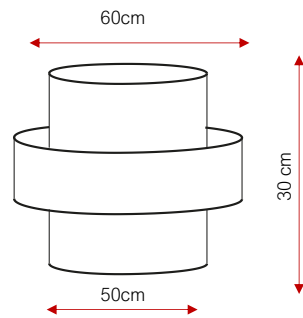

TRIO

Art. nr TRIO40
Buitendiameter (A): 40cm
Binnendiameter (C): 30cm
Hoogte (B): 24 cm

Art. nr TRIO60
Buitendiameter (A): 60cm
Binnendiameter (C): 50cm
Hoogte (B): 30 cm

Specificatie tekening