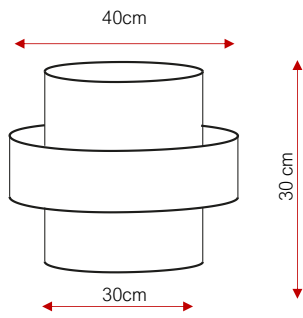

TRIO

Art. nr TRIO40
Buitendiameter (A): 40cm
Binnendiameter (C): 30cm
Hoogte (B): 24 cm

Art. nr TRIO60
Buitendiameter (A): 60cm
Binnendiameter (C): 50cm
Hoogte (B): 30 cm

Specificatie tekening