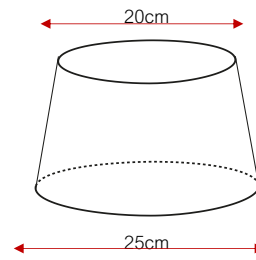

Rond Taps

Art. nr	RO 15/20
Bovendiameter (A):	15 cm
Onderdiameter (B):	20 cm
Hoogte (C):	13 cm
Frame hoogte (D):	11 cm

Art. nr	RO 20/25
Bovendiameter (A):	20 cm
Onderdiameter (B):	25 cm
Hoogte (C):	15 cm
Frame hoogte (D):	13 cm

Art. nr	RO 25/30
Bovendiameter (A):	25 cm
Onderdiameter (B):	30 cm
Hoogte (C):	19 cm
Frame hoogte (D):	15 cm

Art. nr	RO 30/35
Bovendiameter (A):	30 cm
Onderdiameter (B):	35 cm
Hoogte (C):	20 cm
Frame hoogte (D):	16 cm

Art. nr	RO 35/40
Bovendiameter (A):	35 cm
Onderdiameter (B):	40 cm
Hoogte (C):	22 cm
Frame hoogte (D):	18 cm

Art. nr	RO 40/45
Bovendiameter (A):	40 cm
Onderdiameter (B):	45 cm
Hoogte (C):	24 cm
Frame hoogte (D):	20 cm

Art. nr	RO 45/50
Bovendiameter (A):	45 cm
Onderdiameter (B):	50 cm
Hoogte (C):	26 cm
Frame hoogte (D):	22 cm

Art. nr	RO 50/60
Bovendiameter (A):	50 cm
Onderdiameter (B):	60 cm
Hoogte (C):	29 cm
Frame hoogte (D):	26 cm