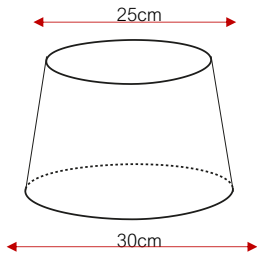

Rond Taps

Art. nr	RO 15/20
Bovendiameter (A):	15 cm
Onderdiameter (B):	20 cm
Hoogte (C):	13 cm
Frame hoogte (D):	11 cm

Art. nr	RO 20/25
Bovendiameter (A):	20 cm
Onderdiameter (B):	25 cm
Hoogte (C):	15 cm
Frame hoogte (D):	13 cm

Art. nr	RO 25/30
Bovendiameter (A):	25 cm
Onderdiameter (B):	30 cm
Hoogte (C):	19 cm
Frame hoogte (D):	15 cm

Art. nr	RO 30/35
Bovendiameter (A):	30 cm
Onderdiameter (B):	35 cm
Hoogte (C):	20 cm
Frame hoogte (D):	16 cm

Art. nr	RO 35/40
Bovendiameter (A):	35 cm
Onderdiameter (B):	40 cm
Hoogte (C):	22 cm
Frame hoogte (D):	18 cm

Art. nr	RO 40/45
Bovendiameter (A):	40 cm
Onderdiameter (B):	45 cm
Hoogte (C):	24 cm
Frame hoogte (D):	20 cm

Art. nr	RO 45/50
Bovendiameter (A):	45 cm
Onderdiameter (B):	50 cm
Hoogte (C):	26 cm
Frame hoogte (D):	22 cm

Art. nr	RO 50/60
Bovendiameter (A):	50 cm
Onderdiameter (B):	60 cm
Hoogte (C):	29 cm
Frame hoogte (D):	26 cm