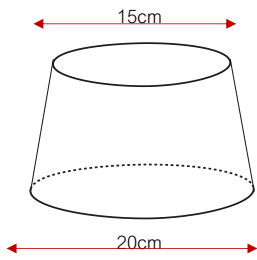

Rond Taps

Art. nr	RO 15/20
Bovendiameter (A):	15 cm
Onderdiameter (B):	20 cm
Hoogte (C):	13 cm
Frame hoogte (D):	11 cm

Art. nr	RO 20/25
Bovendiameter (A):	20 cm
Onderdiameter (B):	25 cm
Hoogte (C):	15 cm
Frame hoogte (D):	13 cm

Art. nr	RO 25/30
Bovendiameter (A):	25 cm
Onderdiameter (B):	30 cm
Hoogte (C):	19 cm
Frame hoogte (D):	15 cm

Art. nr	RO 30/35
Bovendiameter (A):	30 cm
Onderdiameter (B):	35 cm
Hoogte (C):	20 cm
Frame hoogte (D):	16 cm

Art. nr	RO 35/40
Bovendiameter (A):	35 cm
Onderdiameter (B):	40 cm
Hoogte (C):	22 cm
Frame hoogte (D):	18 cm

Art. nr	RO 40/45
Bovendiameter (A):	40 cm
Onderdiameter (B):	45 cm
Hoogte (C):	24 cm
Frame hoogte (D):	20 cm

Art. nr	RO 45/50
Bovendiameter (A):	45 cm
Onderdiameter (B):	50 cm
Hoogte (C):	26 cm
Frame hoogte (D):	22 cm

Art. nr	RO 50/60
Bovendiameter (A):	50 cm
Onderdiameter (B):	60 cm
Hoogte (C):	29 cm
Frame hoogte (D):	26 cm