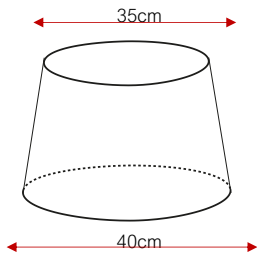

Rond Taps

Art. nr	RO 15/20
Bovendiameter (A):	15 cm
Onderdiameter (B):	20 cm
Hoogte (C):	13 cm
Frame hoogte (D):	11 cm

Art. nr	RO 20/25
Bovendiameter (A):	20 cm
Onderdiameter (B):	25 cm
Hoogte (C):	15 cm
Frame hoogte (D):	13 cm

Art. nr	RO 25/30
Bovendiameter (A):	25 cm
Onderdiameter (B):	30 cm
Hoogte (C):	19 cm
Frame hoogte (D):	15 cm

Art. nr	RO 30/35
Bovendiameter (A):	30 cm
Onderdiameter (B):	35 cm
Hoogte (C):	20 cm
Frame hoogte (D):	16 cm

Art. nr	RO 35/40
Bovendiameter (A):	35 cm
Onderdiameter (B):	40 cm
Hoogte (C):	22 cm
Frame hoogte (D):	18 cm

Art. nr	RO 40/45
Bovendiameter (A):	40 cm
Onderdiameter (B):	45 cm
Hoogte (C):	24 cm
Frame hoogte (D):	20 cm

Art. nr	RO 45/50
Bovendiameter (A):	45 cm
Onderdiameter (B):	50 cm
Hoogte (C):	26 cm
Frame hoogte (D):	22 cm

Art. nr	RO 50/60
Bovendiameter (A):	50 cm
Onderdiameter (B):	60 cm
Hoogte (C):	29 cm
Frame hoogte (D):	26 cm