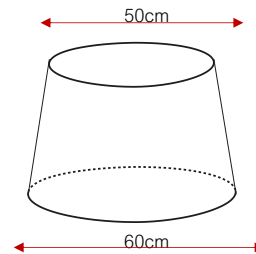

Rond Taps

Art. nr	RO 15/20
Bovendiameter (A):	15 cm
Onderdiameter (B):	20 cm
Hoogte (C):	13 cm
Frame hoogte (D):	11 cm

Art. nr	RO 20/25
Bovendiameter (A):	20 cm
Onderdiameter (B):	25 cm
Hoogte (C):	15 cm
Frame hoogte (D):	13 cm

Art. nr	RO 25/30
Bovendiameter (A):	25 cm
Onderdiameter (B):	30 cm
Hoogte (C):	19 cm
Frame hoogte (D):	15 cm

Art. nr	RO 30/35
Bovendiameter (A):	30 cm
Onderdiameter (B):	35 cm
Hoogte (C):	20 cm
Frame hoogte (D):	16 cm

Art. nr	RO 35/40
Bovendiameter (A):	35 cm
Onderdiameter (B):	40 cm
Hoogte (C):	22 cm
Frame hoogte (D):	18 cm

Art. nr	RO 40/45
Bovendiameter (A):	40 cm
Onderdiameter (B):	45 cm
Hoogte (C):	24 cm
Frame hoogte (D):	20 cm

Art. nr	RO 45/50
Bovendiameter (A):	45 cm
Onderdiameter (B):	50 cm
Hoogte (C):	26 cm
Frame hoogte (D):	22 cm

Art. nr	RO 50/60
Bovendiameter (A):	50 cm
Onderdiameter (B):	60 cm
Hoogte (C):	29 cm
Frame hoogte (D):	26 cm