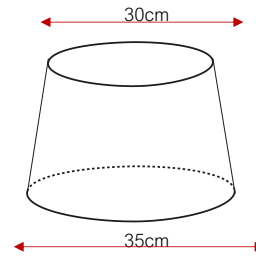

Rond Taps

Art. nr	RO 15/20
Bovendiameter (A):	15 cm
Onderdiameter (B):	20 cm
Hoogte (C):	13 cm
Frame hoogte (D):	11 cm

Art. nr	RO 20/25
Bovendiameter (A):	20 cm
Onderdiameter (B):	25 cm
Hoogte (C):	15 cm
Frame hoogte (D):	13 cm

Art. nr	RO 25/30
Bovendiameter (A):	25 cm
Onderdiameter (B):	30 cm
Hoogte (C):	19 cm
Frame hoogte (D):	15 cm

Art. nr	RO 30/35
Bovendiameter (A):	30 cm
Onderdiameter (B):	35 cm
Hoogte (C):	20 cm
Frame hoogte (D):	16 cm

Art. nr	RO 35/40
Bovendiameter (A):	35 cm
Onderdiameter (B):	40 cm
Hoogte (C):	22 cm
Frame hoogte (D):	18 cm

Art. nr	RO 40/45
Bovendiameter (A):	40 cm
Onderdiameter (B):	45 cm
Hoogte (C):	24 cm
Frame hoogte (D):	20 cm

Art. nr	RO 45/50
Bovendiameter (A):	45 cm
Onderdiameter (B):	50 cm
Hoogte (C):	26 cm
Frame hoogte (D):	22 cm

Art. nr	RO 50/60
Bovendiameter (A):	50 cm
Onderdiameter (B):	60 cm
Hoogte (C):	29 cm
Frame hoogte (D):	26 cm