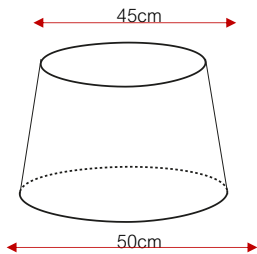

Rond Taps

Art. nr	RO 15/20
Bovendiameter (A):	15 cm
Onderdiameter (B):	20 cm
Hoogte (C):	13 cm
Frame hoogte (D):	11 cm

Art. nr	RO 20/25
Bovendiameter (A):	20 cm
Onderdiameter (B):	25 cm
Hoogte (C):	15 cm
Frame hoogte (D):	13 cm

Art. nr	RO 25/30
Bovendiameter (A):	25 cm
Onderdiameter (B):	30 cm
Hoogte (C):	19 cm
Frame hoogte (D):	15 cm

Art. nr	RO 30/35
Bovendiameter (A):	30 cm
Onderdiameter (B):	35 cm
Hoogte (C):	20 cm
Frame hoogte (D):	16 cm

Art. nr	RO 35/40
Bovendiameter (A):	35 cm
Onderdiameter (B):	40 cm
Hoogte (C):	22 cm
Frame hoogte (D):	18 cm

Art. nr	RO 40/45
Bovendiameter (A):	40 cm
Onderdiameter (B):	45 cm
Hoogte (C):	24 cm
Frame hoogte (D):	20 cm

Art. nr	RO 45/50
Bovendiameter (A):	45 cm
Onderdiameter (B):	50 cm
Hoogte (C):	26 cm
Frame hoogte (D):	22 cm

Art. nr	RO 50/60
Bovendiameter (A):	50 cm
Onderdiameter (B):	60 cm
Hoogte (C):	29 cm
Frame hoogte (D):	26 cm