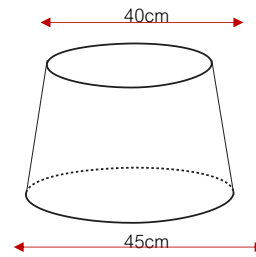

Rond Taps

Art. nr	RO 15/20
Bovendiameter (A):	15 cm
Onderdiameter (B):	20 cm
Hoogte (C):	13 cm
Frame hoogte (D):	11 cm

Art. nr	RO 20/25
Bovendiameter (A):	20 cm
Onderdiameter (B):	25 cm
Hoogte (C):	15 cm
Frame hoogte (D):	13 cm

Art. nr	RO 25/30
Bovendiameter (A):	25 cm
Onderdiameter (B):	30 cm
Hoogte (C):	19 cm
Frame hoogte (D):	15 cm

Art. nr	RO 30/35
Bovendiameter (A):	30 cm
Onderdiameter (B):	35 cm
Hoogte (C):	20 cm
Frame hoogte (D):	16 cm

Art. nr	RO 35/40
Bovendiameter (A):	35 cm
Onderdiameter (B):	40 cm
Hoogte (C):	22 cm
Frame hoogte (D):	18 cm

Art. nr	RO 40/45
Bovendiameter (A):	40 cm
Onderdiameter (B):	45 cm
Hoogte (C):	24 cm
Frame hoogte (D):	20 cm

Art. nr	RO 45/50
Bovendiameter (A):	45 cm
Onderdiameter (B):	50 cm
Hoogte (C):	26 cm
Frame hoogte (D):	22 cm

Art. nr	RO 50/60
Bovendiameter (A):	50 cm
Onderdiameter (B):	60 cm
Hoogte (C):	29 cm
Frame hoogte (D):	26 cm