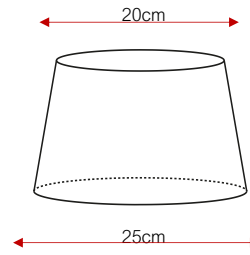

Ovaal Taps

Art. nr	OV 15/20
Boven lengte (A):	15 cm
Boven breedte (B):	10 cm
Onder lengte (C):	20 cm
Onder breedte (D):	14 cm
Hoogte (E):	13 cm
Frame hoogte (F):	11 cm

Art. nr	OV 20/25
Boven lengte (A):	20 cm
Boven breedte (B):	13 cm
Onder lengte (C):	25 cm
Onder breedte (D):	15 cm
Hoogte (E):	17 cm
Frame hoogte (F):	14 cm

Art. nr	OV 25/30
Boven lengte (A):	25 cm
Boven breedte (B):	15 cm
Onder lengte (C):	30 cm
Onder breedte (D):	21 cm
Hoogte (E):	20 cm
Frame hoogte (F):	17 cm

Art. nr	OV 30/35
Boven lengte (A):	30 cm
Boven breedte (B):	21 cm
Onder lengte (C):	35 cm
Onder breedte (D):	24 cm
Hoogte (E):	23 cm
Frame hoogte (F):	20 cm

Art. nr	OV 35/40
Boven lengte (A):	35 cm
Boven breedte (B):	24 cm
Onder lengte (C):	40 cm
Onder breedte (D):	27 cm
Hoogte (E):	26 cm
Frame hoogte (F):	23 cm

Specificatie tekening