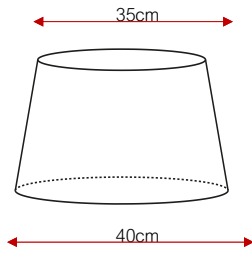

Ovaal Taps

Art. nr	OV 15/20
Boven lengte (A):	15 cm
Boven breedte (B):	10 cm
Onder lengte (C):	20 cm
Onder breedte (D):	14 cm
Hoogte (E):	13 cm
Frame hoogte (F):	11 cm

Art. nr	OV 20/25
Boven lengte (A):	20 cm
Boven breedte (B):	13 cm
Onder lengte (C):	25 cm
Onder breedte (D):	15 cm
Hoogte (E):	17 cm
Frame hoogte (F):	14 cm

Art. nr	OV 25/30
Boven lengte (A):	25 cm
Boven breedte (B):	15 cm
Onder lengte (C):	30 cm
Onder breedte (D):	21 cm
Hoogte (E):	20 cm
Frame hoogte (F):	17 cm

Art. nr	OV 30/35
Boven lengte (A):	30 cm
Boven breedte (B):	21 cm
Onder lengte (C):	35 cm
Onder breedte (D):	24 cm
Hoogte (E):	23 cm
Frame hoogte (F):	20 cm

Art. nr	OV 35/40
Boven lengte (A):	35 cm
Boven breedte (B):	24 cm
Onder lengte (C):	40 cm
Onder breedte (D):	27 cm
Hoogte (E):	26 cm
Frame hoogte (F):	23 cm

Specificatie tekening