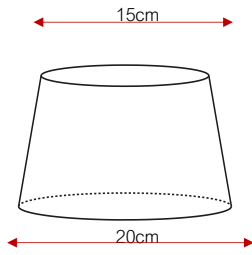

Ovaal Taps

Art. nr	OV 15/20
Boven lengte (A):	15 cm
Boven breedte (B):	10 cm
Onder lengte (C):	20 cm
Onder breedte (D):	14 cm
Hoogte (E):	13 cm
Frame hoogte (F):	11 cm

Art. nr	OV 20/25
Boven lengte (A):	20 cm
Boven breedte (B):	13 cm
Onder lengte (C):	25 cm
Onder breedte (D):	15 cm
Hoogte (E):	17 cm
Frame hoogte (F):	14 cm

Art. nr	OV 25/30
Boven lengte (A):	25 cm
Boven breedte (B):	15 cm
Onder lengte (C):	30 cm
Onder breedte (D):	21 cm
Hoogte (E):	20 cm
Frame hoogte (F):	17 cm

Art. nr	OV 30/35
Boven lengte (A):	30 cm
Boven breedte (B):	21 cm
Onder lengte (C):	35 cm
Onder breedte (D):	24 cm
Hoogte (E):	23 cm
Frame hoogte (F):	20 cm

Art. nr	OV 35/40
Boven lengte (A):	35 cm
Boven breedte (B):	24 cm
Onder lengte (C):	40 cm
Onder breedte (D):	27 cm
Hoogte (E):	26 cm
Frame hoogte (F):	23 cm

Specificatie tekening