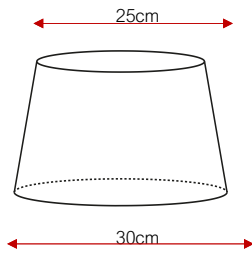

Ovaal Taps

Art. nr	OV 15/20
Boven lengte (A):	15 cm
Boven breedte (B):	10 cm
Onder lengte (C):	20 cm
Onder breedte (D):	14 cm
Hoogte (E):	13 cm
Frame hoogte (F):	11 cm

Art. nr	OV 20/25
Boven lengte (A):	20 cm
Boven breedte (B):	13 cm
Onder lengte (C):	25 cm
Onder breedte (D):	15 cm
Hoogte (E):	17 cm
Frame hoogte (F):	14 cm

Art. nr	OV 25/30
Boven lengte (A):	25 cm
Boven breedte (B):	15 cm
Onder lengte (C):	30 cm
Onder breedte (D):	21 cm
Hoogte (E):	20 cm
Frame hoogte (F):	17 cm

Art. nr	OV 30/35
Boven lengte (A):	30 cm
Boven breedte (B):	21 cm
Onder lengte (C):	35 cm
Onder breedte (D):	24 cm
Hoogte (E):	23 cm
Frame hoogte (F):	20 cm

Art. nr	OV 35/40
Boven lengte (A):	35 cm
Boven breedte (B):	24 cm
Onder lengte (C):	40 cm
Onder breedte (D):	27 cm
Hoogte (E):	26 cm
Frame hoogte (F):	23 cm

Specificatie tekening