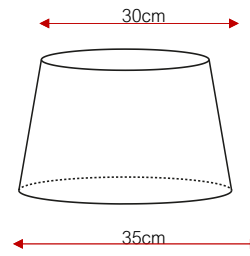

Ovaal Taps

Art. nr	OV 15/20
Boven lengte (A):	15 cm
Boven breedte (B):	10 cm
Onder lengte (C):	20 cm
Onder breedte (D):	14 cm
Hoogte (E):	13 cm
Frame hoogte (F):	11 cm

Art. nr	OV 20/25
Boven lengte (A):	20 cm
Boven breedte (B):	13 cm
Onder lengte (C):	25 cm
Onder breedte (D):	15 cm
Hoogte (E):	17 cm
Frame hoogte (F):	14 cm

Art. nr	OV 25/30
Boven lengte (A):	25 cm
Boven breedte (B):	15 cm
Onder lengte (C):	30 cm
Onder breedte (D):	21 cm
Hoogte (E):	20 cm
Frame hoogte (F):	17 cm

Art. nr	OV 30/35
Boven lengte (A):	30 cm
Boven breedte (B):	21 cm
Onder lengte (C):	35 cm
Onder breedte (D):	24 cm
Hoogte (E):	23 cm
Frame hoogte (F):	20 cm

Art. nr	OV 35/40
Boven lengte (A):	35 cm
Boven breedte (B):	24 cm
Onder lengte (C):	40 cm
Onder breedte (D):	27 cm
Hoogte (E):	26 cm
Frame hoogte (F):	23 cm

Specificatie tekening