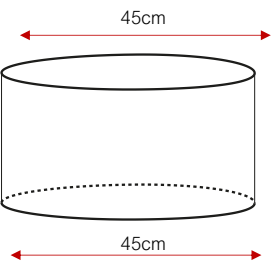

Ovaal Recht

Art. nr OVR 25/15h
 Lengte (A): 25 cm
 Breedte (C): 14 cm
 Hoogte (B): 15 cm
 Frame hoogte (D): 12 cm

Art. nr OVR 30/16h
 Lengte (A): 30 cm
 Breedte (C): 14 cm
 Hoogte (B): 16 cm
 Frame hoogte (D): 14 cm

Art. nr OVR 35/20h
 Lengte (A): 35 cm
 Breedte (C): 19 cm
 Hoogte (B): 20 cm
 Frame hoogte (D): 16 cm

Art. nr OVR 40/22h
 Lengte (A): 40 cm
 Breedte (C): 20 cm
 Hoogte (B): 22 cm
 Frame hoogte (D): 18 cm

Art. nr OVR 45/24h
 Lengte (A): 45 cm
 Breedte (C): 24 cm
 Hoogte (B): 24 cm
 Frame hoogte (D): 20 cm

Art. nr OVR 50/26h
 Lengte (A): 50 cm
 Breedte (C): 22 cm
 Hoogte (B): 26 cm
 Frame hoogte (D): 22 cm

Art. nr OVR 60/28h
 Lengte (A): 60 cm
 Breedte (C): 23 cm
 Hoogte (B): 28 cm
 Frame hoogte (D): 24 cm

Specificatie tekening