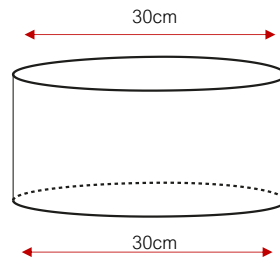

Ovaal Recht

Art. nr OVR 25/15h
 Lengte (A): 25 cm
 Breedte (C): 14 cm
 Hoogte (B): 15 cm
 Frame hoogte (D): 12 cm

Art. nr OVR 30/16h
 Lengte (A): 30 cm
 Breedte (C): 14 cm
 Hoogte (B): 16 cm
 Frame hoogte (D): 14 cm

Art. nr OVR 35/20h
 Lengte (A): 35 cm
 Breedte (C): 19 cm
 Hoogte (B): 20 cm
 Frame hoogte (D): 16 cm

Art. nr OVR 40/22h
 Lengte (A): 40 cm
 Breedte (C): 20 cm
 Hoogte (B): 22 cm
 Frame hoogte (D): 18 cm

Art. nr OVR 45/24h
 Lengte (A): 45 cm
 Breedte (C): 24 cm
 Hoogte (B): 24 cm
 Frame hoogte (D): 20 cm

Art. nr OVR 50/26h
 Lengte (A): 50 cm
 Breedte (C): 22 cm
 Hoogte (B): 26 cm
 Frame hoogte (D): 22 cm

Art. nr OVR 60/28h
 Lengte (A): 60 cm
 Breedte (C): 23 cm
 Hoogte (B): 28 cm
 Frame hoogte (D): 24 cm

Specificatie tekening