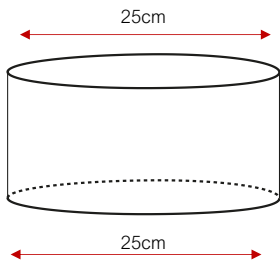

Ovaal Recht

Art. nr OVR 25/15h
 Lengte (A): 25 cm
 Breedte (C): 14 cm
 Hoogte (B): 15 cm
 Frame hoogte (D): 12 cm

Art. nr OVR 30/16h
 Lengte (A): 30 cm
 Breedte (C): 14 cm
 Hoogte (B): 16 cm
 Frame hoogte (D): 14 cm

Art. nr OVR 35/20h
 Lengte (A): 35 cm
 Breedte (C): 19 cm
 Hoogte (B): 20 cm
 Frame hoogte (D): 16 cm

Art. nr OVR 40/22h
 Lengte (A): 40 cm
 Breedte (C): 20 cm
 Hoogte (B): 22 cm
 Frame hoogte (D): 18 cm

Art. nr OVR 45/24h
 Lengte (A): 45 cm
 Breedte (C): 24 cm
 Hoogte (B): 24 cm
 Frame hoogte (D): 20 cm

Art. nr OVR 50/26h
 Lengte (A): 50 cm
 Breedte (C): 22 cm
 Hoogte (B): 26 cm
 Frame hoogte (D): 22 cm

Art. nr OVR 60/28h
 Lengte (A): 60 cm
 Breedte (C): 23 cm
 Hoogte (B): 28 cm
 Frame hoogte (D): 24 cm

Specificatie tekening