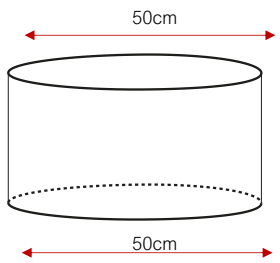

Ovaal Recht

Art. nr OVR 25/15h
 Lengte (A): 25 cm
 Breedte (C): 14 cm
 Hoogte (B): 15 cm
 Frame hoogte (D): 12 cm

Art. nr OVR 30/16h
 Lengte (A): 30 cm
 Breedte (C): 14 cm
 Hoogte (B): 16 cm
 Frame hoogte (D): 14 cm

Art. nr OVR 35/20h
 Lengte (A): 35 cm
 Breedte (C): 19 cm
 Hoogte (B): 20 cm
 Frame hoogte (D): 16 cm

Art. nr OVR 40/22h
 Lengte (A): 40 cm
 Breedte (C): 20 cm
 Hoogte (B): 22 cm
 Frame hoogte (D): 18 cm

Art. nr OVR 45/24h
 Lengte (A): 45 cm
 Breedte (C): 24 cm
 Hoogte (B): 24 cm
 Frame hoogte (D): 20 cm

Art. nr OVR 50/26h
 Lengte (A): 50 cm
 Breedte (C): 22 cm
 Hoogte (B): 26 cm
 Frame hoogte (D): 22 cm

Art. nr OVR 60/28h
 Lengte (A): 60 cm
 Breedte (C): 23 cm
 Hoogte (B): 28 cm
 Frame hoogte (D): 24 cm

Specificatie tekening