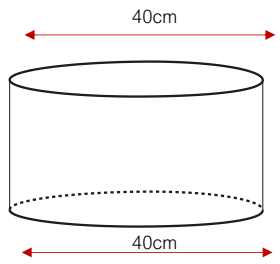

Ovaal Recht

Art. nr OVR 25/15h
 Lengte (A): 25 cm
 Breedte (C): 14 cm
 Hoogte (B): 15 cm
 Frame hoogte (D): 12 cm

Art. nr OVR 30/16h
 Lengte (A): 30 cm
 Breedte (C): 14 cm
 Hoogte (B): 16 cm
 Frame hoogte (D): 14 cm

Art. nr OVR 35/20h
 Lengte (A): 35 cm
 Breedte (C): 19 cm
 Hoogte (B): 20 cm
 Frame hoogte (D): 16 cm

Art. nr OVR 40/22h
 Lengte (A): 40 cm
 Breedte (C): 20 cm
 Hoogte (B): 22 cm
 Frame hoogte (D): 18 cm

Art. nr OVR 45/24h
 Lengte (A): 45 cm
 Breedte (C): 24 cm
 Hoogte (B): 24 cm
 Frame hoogte (D): 20 cm

Art. nr OVR 50/26h
 Lengte (A): 50 cm
 Breedte (C): 22 cm
 Hoogte (B): 26 cm
 Frame hoogte (D): 22 cm

Art. nr OVR 60/28h
 Lengte (A): 60 cm
 Breedte (C): 23 cm
 Hoogte (B): 28 cm
 Frame hoogte (D): 24 cm

Specificatie tekening