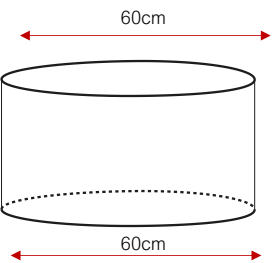

Ovaal Recht

Art. nr OVR 25/15h
 Lengte (A): 25 cm
 Breedte (C): 14 cm
 Hoogte (B): 15 cm
 Frame hoogte (D): 12 cm

Art. nr OVR 30/16h
 Lengte (A): 30 cm
 Breedte (C): 14 cm
 Hoogte (B): 16 cm
 Frame hoogte (D): 14 cm

Art. nr OVR 35/20h
 Lengte (A): 35 cm
 Breedte (C): 19 cm
 Hoogte (B): 20 cm
 Frame hoogte (D): 16 cm

Art. nr OVR 40/22h
 Lengte (A): 40 cm
 Breedte (C): 20 cm
 Hoogte (B): 22 cm
 Frame hoogte (D): 18 cm

Art. nr OVR 45/24h
 Lengte (A): 45 cm
 Breedte (C): 24 cm
 Hoogte (B): 24 cm
 Frame hoogte (D): 20 cm

Art. nr OVR 50/26h
 Lengte (A): 50 cm
 Breedte (C): 22 cm
 Hoogte (B): 26 cm
 Frame hoogte (D): 22 cm

Art. nr OVR 60/28h
 Lengte (A): 60 cm
 Breedte (C): 23 cm
 Hoogte (B): 28 cm
 Frame hoogte (D): 24 cm

Specificatie tekening