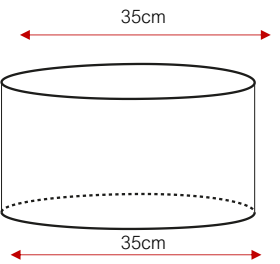

Ovaal Recht

Art. nr OVR 25/15h
 Lengte (A): 25 cm
 Breedte (C): 14 cm
 Hoogte (B): 15 cm
 Frame hoogte (D): 12 cm

Art. nr OVR 30/16h
 Lengte (A): 30 cm
 Breedte (C): 14 cm
 Hoogte (B): 16 cm
 Frame hoogte (D): 14 cm

Art. nr OVR 35/20h
 Lengte (A): 35 cm
 Breedte (C): 19 cm
 Hoogte (B): 20 cm
 Frame hoogte (D): 16 cm

Art. nr OVR 40/22h
 Lengte (A): 40 cm
 Breedte (C): 20 cm
 Hoogte (B): 22 cm
 Frame hoogte (D): 18 cm

Art. nr OVR 45/24h
 Lengte (A): 45 cm
 Breedte (C): 24 cm
 Hoogte (B): 24 cm
 Frame hoogte (D): 20 cm

Art. nr OVR 50/26h
 Lengte (A): 50 cm
 Breedte (C): 22 cm
 Hoogte (B): 26 cm
 Frame hoogte (D): 22 cm

Art. nr OVR 60/28h
 Lengte (A): 60 cm
 Breedte (C): 23 cm
 Hoogte (B): 28 cm
 Frame hoogte (D): 24 cm

Specificatie tekening